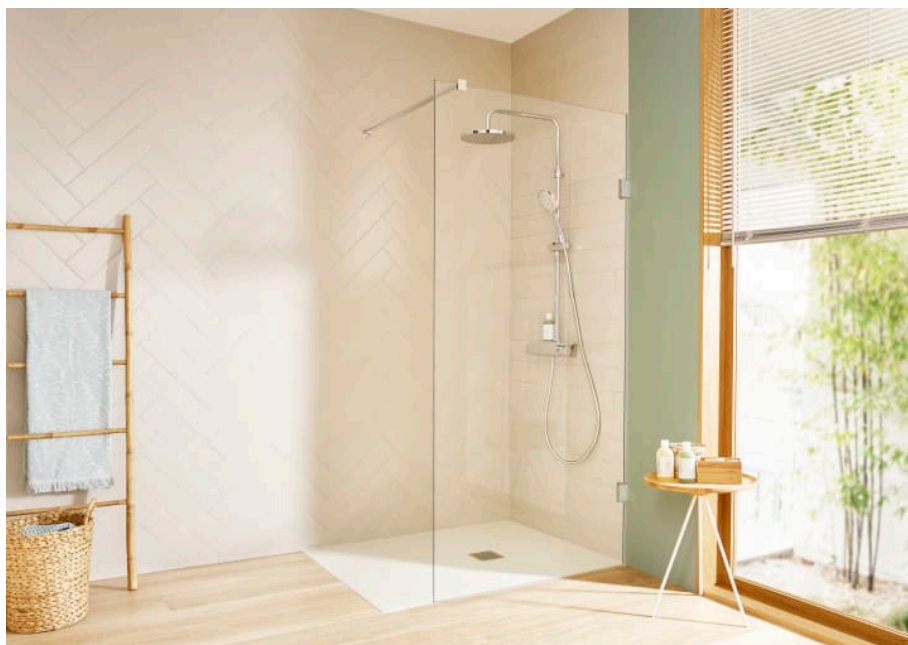

TERRAN ORIGINAL

Plato de ducha extraplano de STONEX®

MEDIDAS

Longitud 1500 mm
 Anchura 800 mm
 Altura 31 mm

COLORES Y ACABADOS

PVPR (IVA INCLUIDO)

522,72 €

DIBUJOS TÉCNICOS

CARACTERÍSTICAS

Superficie texturizada antideslizante. Extraplano. Incluye desagüe de gran caudal.

Cortable

Desagüe incluido

Diámetro del desagüe (mm): 90

Forma: Rectangular

Material: STONEX®

Tipo de fondo antideslizante: Integrado

Fondo antideslizante

Terran Original

Platos de ducha fabricados en STONEX®, un material resistente y de larga duración, con la posibilidad de corte a medida. El acabado texturizado le confiere al plato una acentuada propiedad antideslizante.