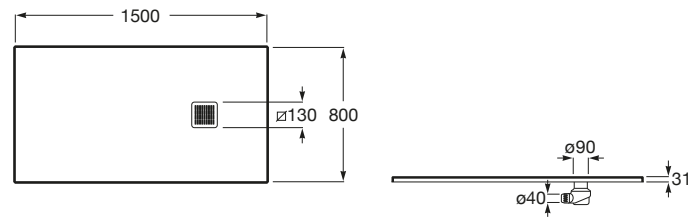

TERRAN ORIGINAL

Plato de ducha extraplano de STONEX®

MEDIDAS

Longitud 1500 mm
 Anchura 800 mm
 Altura 31 mm

COLORES Y ACABADOS

PVPR (IVA INCLUIDO)

522,72 €

DIBUJOS TÉCNICOS

CARACTERÍSTICAS

Superficie texturizada antideslizante. Extraplano. Incluye desagüe de gran caudal.

Cortable

Desagüe incluido

Diámetro del desagüe (mm): 90

Forma: Rectangular

Material: STONEX®

Tipo de fondo antideslizante: Integrado